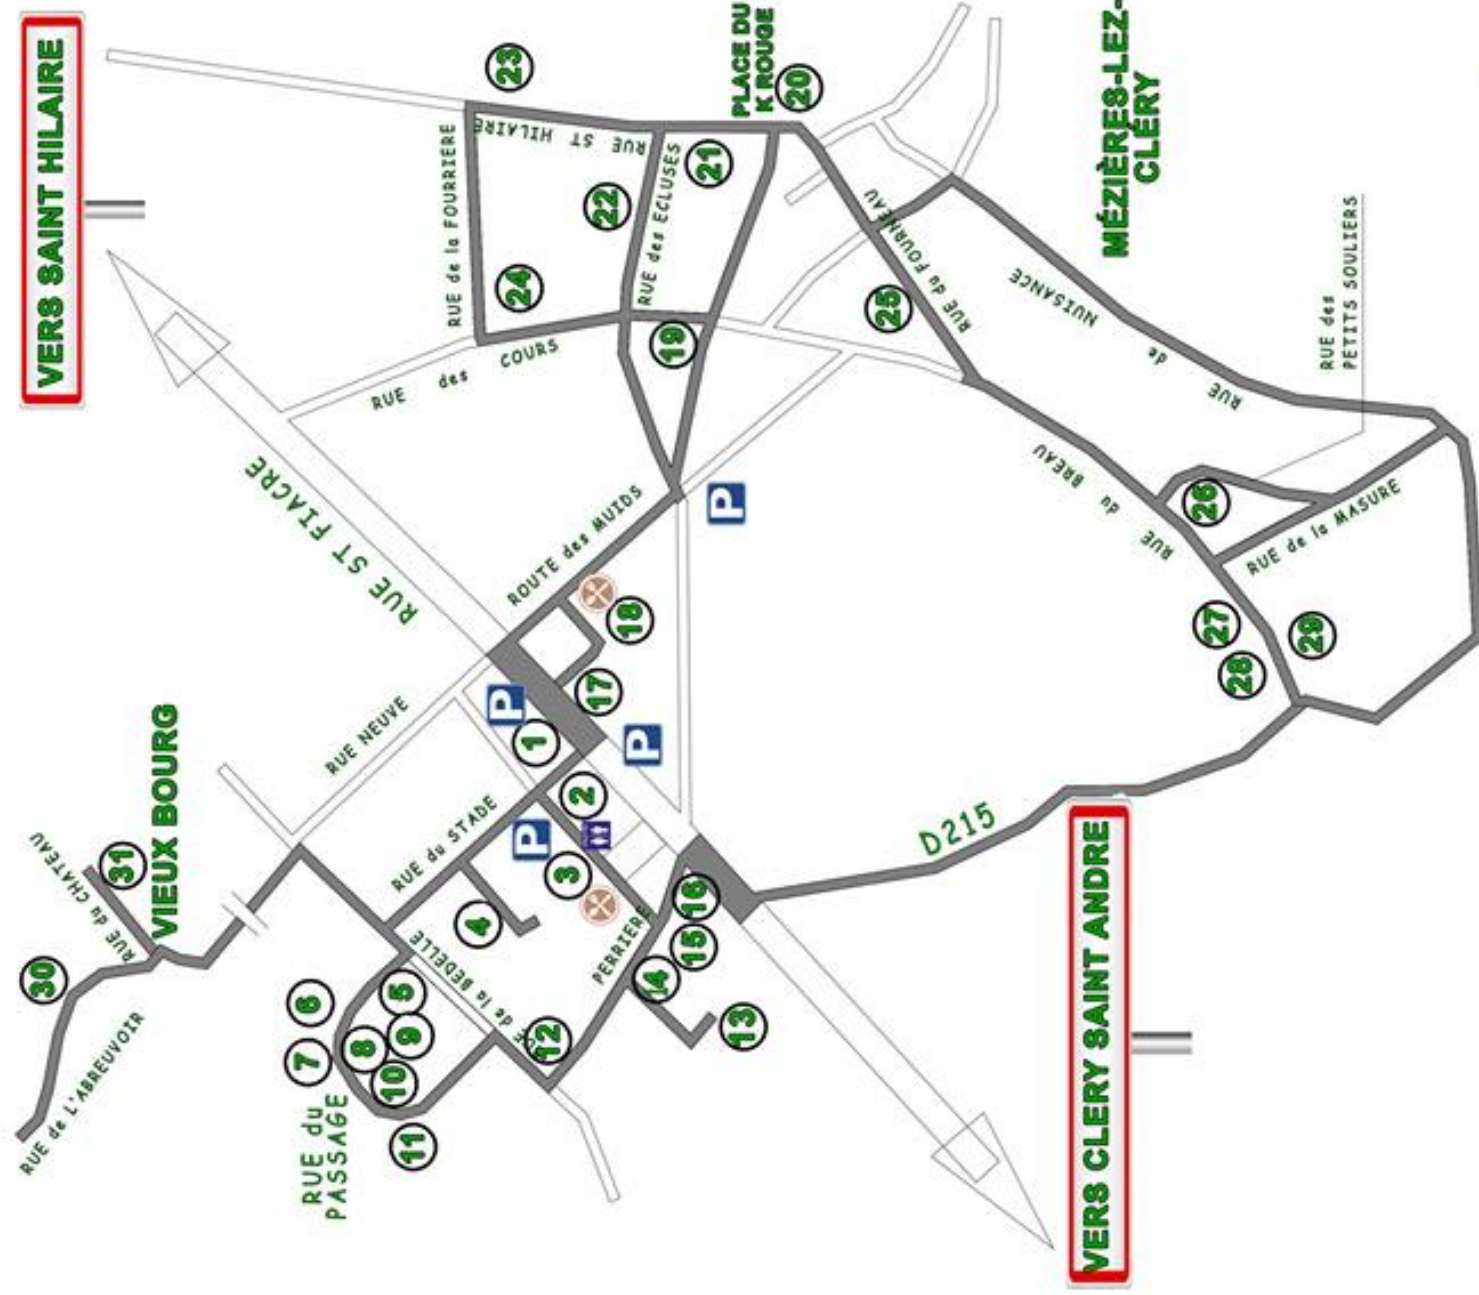

**LES JARDINS EN FÊTE
MAREAU AUX PRÉS
DIMANCHE 11 SEPTEMBRE 2016
10 - 18 HEURES**

Organisé par MAREAU Z'IDÉES